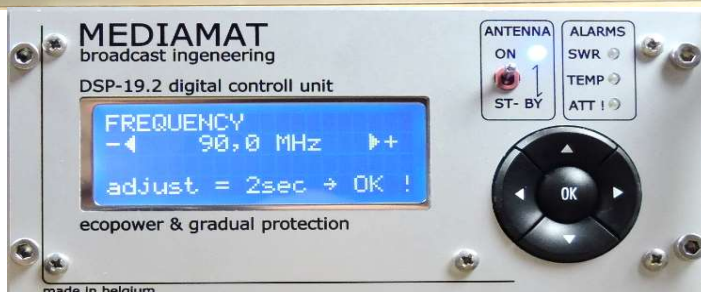

EMETTEUR FM AVEC AMPLI INTERCHANGEABLE

500 WATT ← 1000 WATT
500 WATT → 1000 WATT
300 WATT → 1000 WATT

LE PREMIER EMETTEUR DU MONDE AVEC UNE AMPLI 100% MODULAIRE
MODIFIEZ VOTRE EMETTEUR 500WATT VERS UN EMETTEUR DE 1000WATT
EN 5 MINUTES AVEC UN SIMPLE TOUNEVIS !

DISPO : 300 500 1000 2000 watts units

XFT-19

DEFINIEZ VOUS MEME VOTRE PUISSANCE
EN PLUS CES AVANTAGES UNIQUES :

- 1 VOLT METRE PERMANENT POUR CONTROLER VOTRE RESEAU
- 2 FUSIBLE AUTOMATIQUE
- 3 INTERUPTEUR POUR COUPER LE SIGNAL D'ANTENNE
- 4 CONTROLE AUDIO AVEC CASQUE ET VU METRE
- 5 CONTRE DE NIVEAU AUDIO AUTOMATIQUE
- 5 AUDIO DIGITAL ET ANALOGUE
- 6 FONCTIONNE SANS CLIM TEMP AMBIENTE 40°C !
- 7 UN RESEAU DE 160 V à 240 V est déjà impècable !
- 8 ALIMENTATION RENDEMENT 95% A REMPLACER AVEC TOURNEVIS
- 9 GOLD FET TRANSISTOR MONTAGE SUR PLAQUES DE CUIVRE
- 10 MEMORISE LES ERREURS DE ANTENNE ET RESEAU
- 11 VENTILLATEUR SURDIMENSIONNE
- 12 ENTRETIEN? Les pieces suivants sont a remplacer avec un simple tournevis:
ampli - ventilateur - alimentation - ecran - codec stereo - audio - fusible